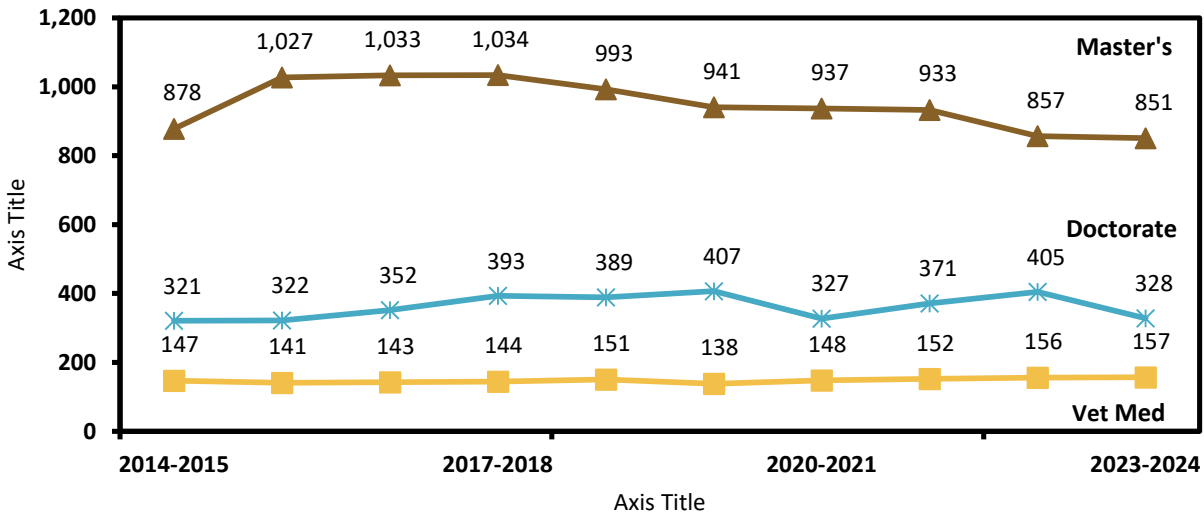

Degrees Awarded by Level

¹ Bachelor's degrees are counted only once for undergraduate students with more than one major.

Degrees Awarded by Level*continued*

YEAR	BACHELOR'S ¹	VET MED	MASTER'S	SPECIALIST ²	DOCTORATE ³	TOTAL ⁴
1872-1983	103,622	4,021	17,676	23	7,685	133,027
1983-1984	3,876	116	593	4	228	4,817
1984-1985	4,050	114	660	3	245	5,072
1985-1986	4,195	108	597	4	256	5,160
1986-1987	4,301	119	643	1	296	5,360
1987-1988	4,159	113	669	6	309	5,256
1988-1989	4,041	106	676	3	267	5,093
1989-1990	3,891	101	718	4	282	4,996
1990-1991	3,906	90	744	3	297	5,040
1991-1992	3,837	65	725	3	278	4,908
1992-1993	3,948	71	785	3	322	5,129
1993-1994	3,938	73	793	4	307	5,115
1994-1995	3,795	86	785	2	318	4,986
1995-1996	3,817	99	773	2	287	4,978
1996-1997	3,845	91	769	2	255	4,962
1997-1998	3,876	100	827	2	300	5,105
1998-1999	3,818	94	774	2	257	4,945
1999-2000	4,039	99	758	2	238	5,136
2000-2001	4,019	97	769	3	232	5,120
2001-2002	4,163	98	802		239	5,302
2002-2003	4,481	96	805		228	5,610
2003-2004	4,523	104	818		228	5,673
2004-2005	4,679	93	858		246	5,876
2005-2006	4,614	106	893		281	5,894
2006-2007	4,269	97	752		296	5,414
2007-2008	4,404	105	787		308	5,604
2008-2009	4,129	113	810		316	5,368
2009-2010	4,429	120	800		301	5,650
2010-2011	4,540	144	873		358	5,915
2011-2012	4,881	144	926		376	6,327
2012-2013	5,047	142	783		349	6,321
2013-2014	5,385	147	837		347	6,716
2014-2015	5,682	147	878		321	7,028
2015-2016	6,053	141	1,027		322	7,543
2016-2017	6,550	143	1,033		352	8,078
2017-2018	6,791	144	1,034		393	8,362
2018-2019	6,893	151	993		389	8,426
2019-2020	6,852	138	941		407	8,338
2020-2021	6,546	148	937		327	7,958
2021-2022	6,365	152	933		371	7,821
2022-2023	6,020	156	857		405	7,438
2023-2024	5,799	157	851		328	7,135
All Years	298,068	8,749	50,962	76	20,147	378,002